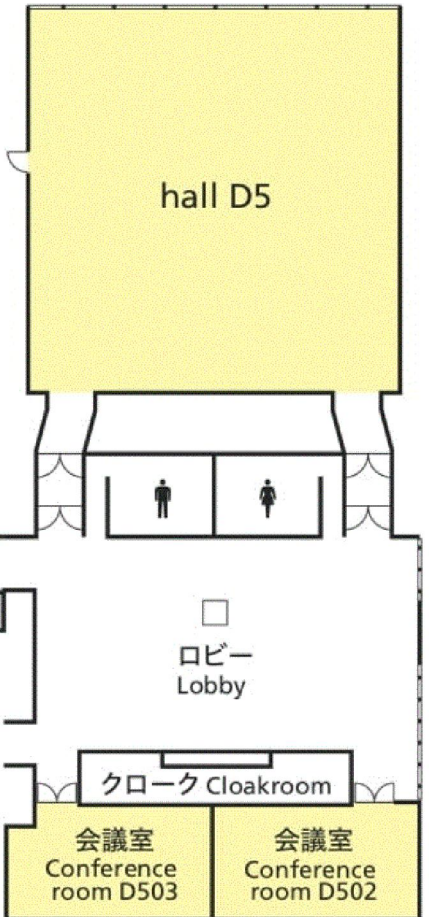

## ホールD 5階

所在地: 東京都千代田区丸の内三丁目5番1号

JR線  
JR Line

- 有楽町駅より徒歩1分
- 東京駅より徒歩5分  
(京葉線東京駅と地下1階コンコースにて連絡)

地下鉄  
Subway

- 有楽町駅より徒歩1分(地下1階コンコースにて連絡)

成田空港から  
From Narita Airport

- リムジンバスで東京駅まで80-90分
- JR成田エクスプレスで東京駅まで53分