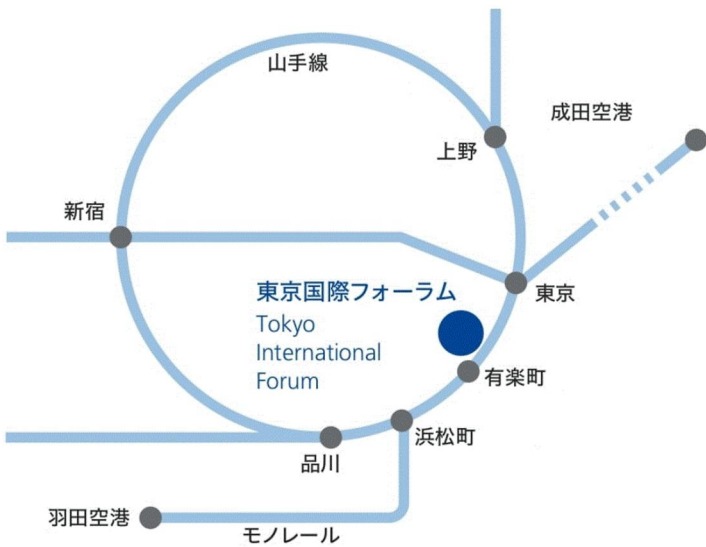

## ホールD 5階

所在地: 東京都千代田区丸の内三丁目5番1号

JR線  
JR Line

- 有楽町駅より徒歩1分
- 東京駅より徒歩5分  
(京葉線東京駅と地下1階コンコースにて連絡)

地下鉄  
Subway

- 有楽町駅より徒歩1分(地下1階コンコースにて連絡)

成田空港から  
From Narita Airport

- リムジンバスで東京駅まで80-90分
- JR成田エクスプレスで東京駅まで53分