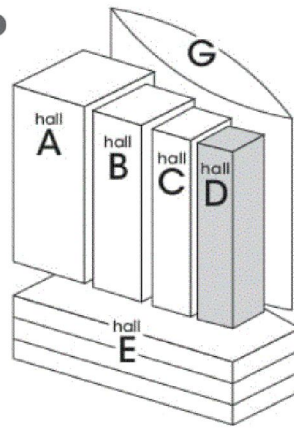

## ホールD 5階

所在地: 東京都千代田区丸の内三丁目5番1号

JR線  
JR Line

- 有楽町駅より徒歩1分
- 東京駅より徒歩5分  
(京葉線東京駅と地下1階コンコースにて連絡)

地下鉄  
Subway

- 有楽町駅より徒歩1分(地下1階コンコースにて連絡)

成田空港から  
From Narita Airport

- リムジンバスで東京駅まで80-90分
- JR成田エクスプレスで東京駅まで53分